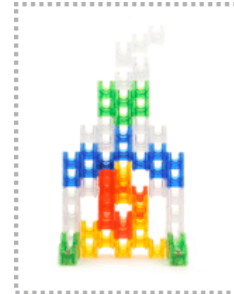

# Fireplace

Q-BA-DRAW v 1.2

2 50-packs  
20-pack

	bottom-exit	single-exit	double-exit	TOTAL = 72
cubes used	17	36	18	71
cubes available	1			1

1 2 3 4 5 6 7

Layer 1.0

1 2 3 4 5 6 7

Layer 4.0

1 2 3 4 5 6 7

Layer 7.0

1 2 3 4 5 6 7

Layer 10.0

1 2 3 4 5 6 7

Layer 1.5

1 2 3 4 5 6 7

Layer 4.5