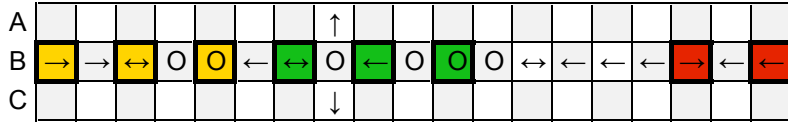

Fish 7

Q-BA-DRAW v 1.2

2 50-packs
20-pack

	bottom-exit	single-exit	double-exit	TOTAL =
cubes used	18	36	18	72
cubes available				

Fish 7

PAGE 2

1 2 3 4 5 6 7 8 9 10 11 12 13 14 15 16 17 18 19

Layer 5.0

Layer 5.5

Layer 6.0

Layer 6.5

Layer 7.0

Layer 7.5

Layer 8.0

Layer 8.5

Layer 9.0